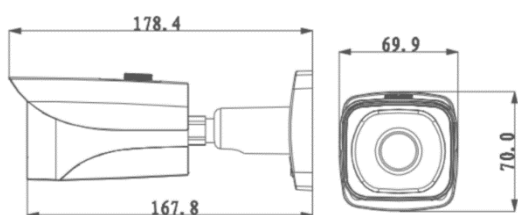

Wymiary kamery

Opcjonalnie dostępny adapter montażowy BCS-AT48

Specyfikacja Kamery

Model		BCS-TIP4800AIR
System skanowania		Progressive scan
Przetwornik		1/2.3" 8Megapixel PS CMOS
Ilość pikseli		3840(H)×2160(V)
Wyjście Video		Brak
Czułość		Kolor: 0. 1Lux/F1.6, 0Lux/F1.6(wł. IR)
Stosunek S/N		> 50dB (AGC wył.)
Balans bieli (ATW)		automatyczny/ręczny
Funkcje podstawowe	Obiektyw	4mm
	Kompensacja tła	Wył. – wł (BLC)
	Funkcja poszerzonej dynamiki	Wył.-wł DWDR
	Migawka	Auto, Ręczna (1/3-1/10000), zabezpieczenie przed migotaniem
	Kontrola wzmocnienia (AGC)	Wył. – wł.
	Redukcja szumów 3D DNR	Wył. – wł.
Funkcje dodatkowe	Detekcja ruchu	wł./wył. 4 strefy (regulacja położenia, rozmiaru, czułości pól detekcji)
	Strefy zastrzeżone	wł./wył. 4 obszary
	Odbicie lustrzane	wł./wył.
	Wyostrażanie	wł./wył – płynna regulacja
	Funkcja dzień/noc	Mechaniczny filtr IR (ICR)
	Promiennik podczerwieni	Zasięg 30m
	Wejście / wyjście alarmowe	0/0
Funkcje video	Kompresja	H.264 / MJPEG
	Rozdzielczość	4K(3840×2160)/3M(2048×1536)/1080P(1920×1080) / 720P(1280×720) / D1(704×576) / CIF(352×288)
	Prędkość transmisji strumienia głównego	4K(1~7kl./s), 1080P(1 ~ 25kl/s)
	Prędkość transmisji drugiego strumienia	D1/CIF(1 ~ 25kl/sek)
	Prędkość transmisji trzeciego strumienia	1080P/720P/D1(1 ~ 25kl/sek)
	Przepływność	H.264: 32K ~ 8192Kbps, MJPEG: 32K ~ 12288Kbps
Funkcje sieci	Podłączenie sieci	RJ-45 (10/100Base-T)
	Protokoły	IPv4/IPv6, HTTP, HTTPS, SSL, TCP/IP, UDP, UPnP, ICMP, IGMP, SNMP, RTSP, RTP, SMTP, NTP, DHCP, DNS, PPPOE, DDNS, FTP, IP Filter, QoS, Bonjour
	Kompatybilność	ONVIF, PSIA, CGI
	Użytkownicy mobilni	iPhone, iPad, Android, Windows Phone
	Użytkownicy	Maksymalnie 20 zalogowanych
	Zabezpieczenia dostępu	Hasło dostępu do konfiguracji i podglądu
	Gniazdo pamięci	Brak
Zasilanie:		12VDC / POE (802.3af)
Pobór mocy		<7.5W z wł IR
Temperatura pracy		-30°C ~ +60°C
Waga		528g
Wymiary dł./wys./szer.		178.4mm × 70mm × 69.9mm